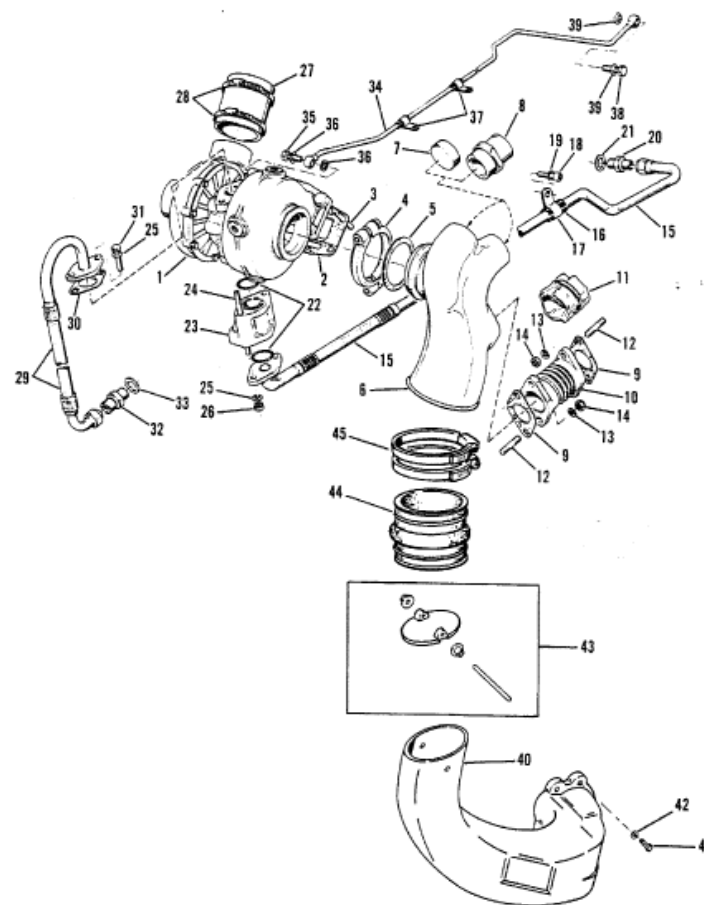

**TURBO CHARGER/EXHAUST ELBOW**

Parts List					
Ref	Class	Part	Description	Qty	Footnote
1		816791	TURBO CHARGER (808714 REPA	1	
2	27	801333454	GASKET	1	1
3	16	801333453	STUD	4	
4	54	801763272	CLAMP	1	
5	27	817089	GASKET	1	1
6		805602A 2	EXHAUST ELBOW	1	
7	22	91016	PLUG	1	
8	22	816871	CONNECTOR	1	
9	27	817077	GASKET	2	1
10		805582	FLEX TUBE	1	
11		816831	BLANKET	1	
12	16	809909067	STUD	4	
13	13	809930840	LOCKWASHER	4	
14	11	40021 3	NUT	4	
15	32	811468	OIL PIPE	1	
16	23	811466	SLEEVE	1	
17	54	811467	CLAMP	1	
18	10	811463	SCREW	1	
19	12	811460	WASHER	1	
20	22	801333464	CONNECTOR	1	
21	25	809963342	O-RING	1	1
22	25	811461	O-RING	2	1
23		811470	HOUSING	1	
24	16	811462	STUD	2	
25	12	811460	WASHER	4	
26	11	40021 3	NUT	2	
27	32	891889	HOSE	1	
28	54	801333457	CLAMP	2	
29	32	801763455	OIL PIPE	1	
30	27	801333462	GASKET	1	1
31	10	811448	SCREW	2	
32	22	801763389	CONNECTOR	1	
33	12	809963201	SEALING WASHER	1	1
34		816537	VENT PIPE	1	
35	10	811465	BANJO BOLT	1	
36	12	809963072	SEALING WASHER	2	1
37	54	92041	CLAMP	2	
38	10	811401	BANJO BOLT	1	
39	12	811438	WASHER	2	1
40		805013T	EXHAUST PIPE	1	
41	10	805013T	SCREW	4	